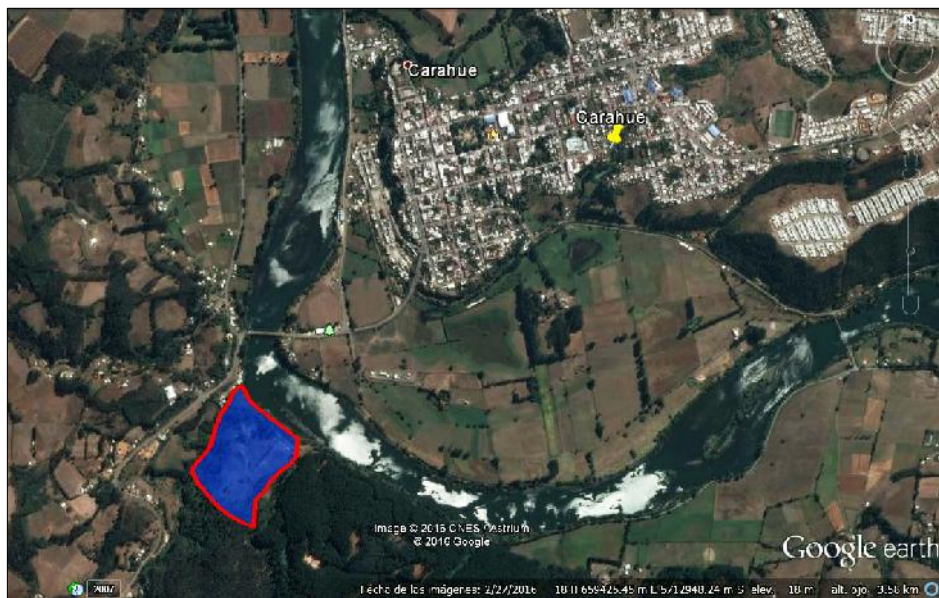

CONTENIDO:

LOTE B-6

PROPIETARIO:

UBICACION:

Región: **IX DE LA ARAUCANIA**

Provincia: **CAUTIN**

Comuna: **CARAHUE**

Lugar: **MONTE BELLO**

Predio: **Lote b-6**

Rol: **265-384**

ESCALA:

FECHA:

AGOSTO DEL 2016

PLANO LOTEO

PLANO UBICACION LOTEO