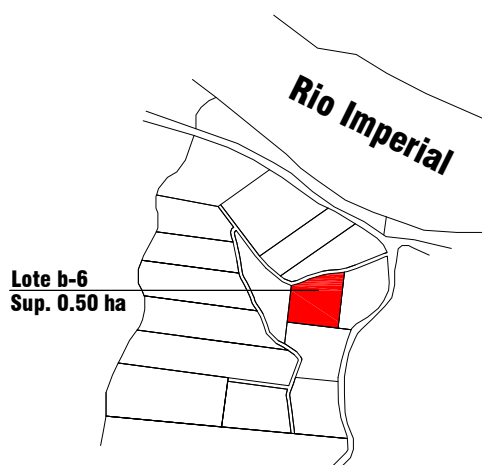

CONTENIDO:

LOTE B-6

PROPIETARIO:

UBICACION:

Región: **IX DE LA ARAUCANIA**

Provincia: **CAUTIN**

Comuna: **CARAHUE**

Lugar: **MONTE BELLO**

Predio: **Lote b-6**

Rol: **265-384**

ESCALA:

FECHA:

AGOSTO DEL 2016

PLANO LOTEO

PLANO UBICACION LOTEO