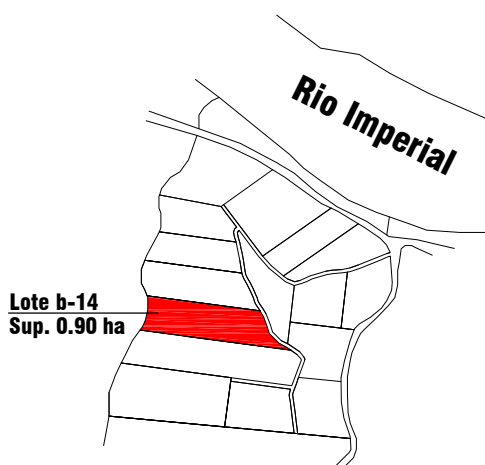

CONTENIDO:

LOTE B-14

PROPIETARIO:

UBICACION:

Región: **IX DE LA ARAUCANIA**

Provincia: **CAUTIN**

Comuna: **CARAHUE**

Lugar: **MONTE BELLO**

Predio: **Lote b-14**

Rol: **265-391**

ESCALA:

FECHA:

AGOSTO DEL 2016

PLANO LOTEO

PLANO UBICACION LOTEO