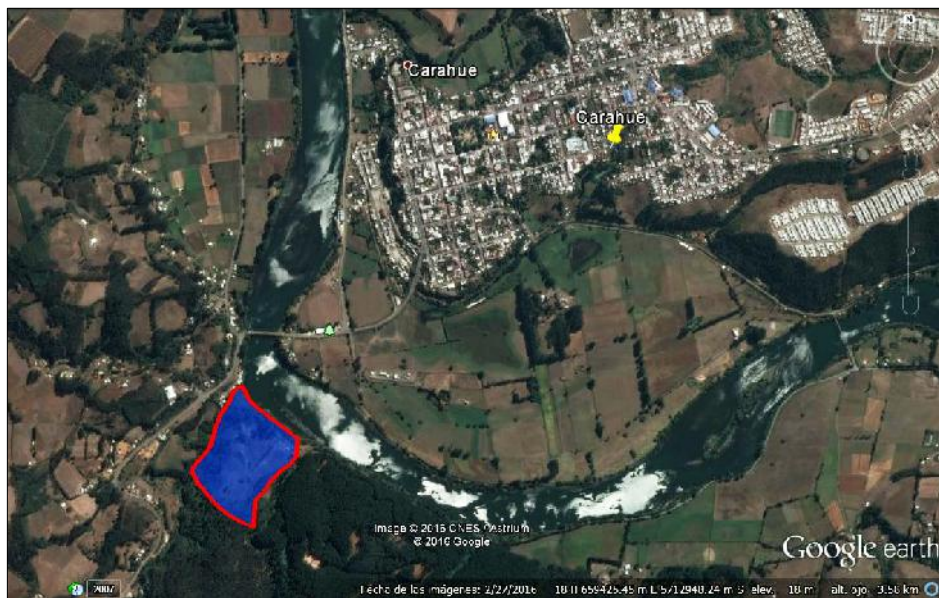

CONTENIDO:

LOTE B-14

PROPIETARIO:

UBICACION:

Región: **IX DE LA ARAUCANIA**

Provincia: **CAUTIN**

Comuna: **CARAHUE**

Lugar: **MONTE BELLO**

Predio: **Lote b-14**

Rol: **265-391**

ESCALA:

FECHA:

AGOSTO DEL 2016

PLANO LOTEO

PLANO UBICACION LOTEO