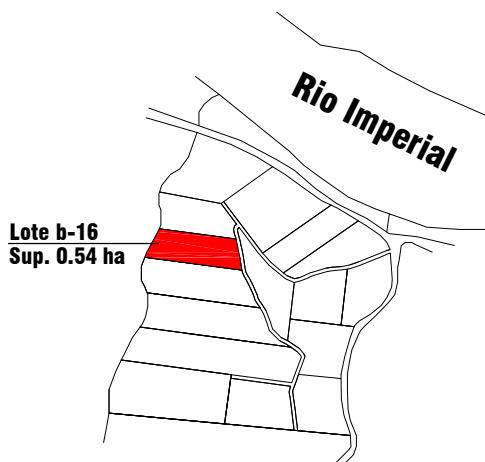

CONTENIDO:

LOTE B-16

PROPIETARIO:

UBICACION:

Región: **IX DE LA ARAUCANIA**

Provincia: **CAUTIN**

Comuna: **CARAHUE**

Lugar: **MONTE BELLO**

Predio: **Lote b-16**

Rol: **265-393**

ESCALA:

FECHA:

AGOSTO DEL 2016

PLANO LOTEO

PLANO UBICACION LOTEO

COMUNIDAD INDIGENA MANUEL MARIQUEO