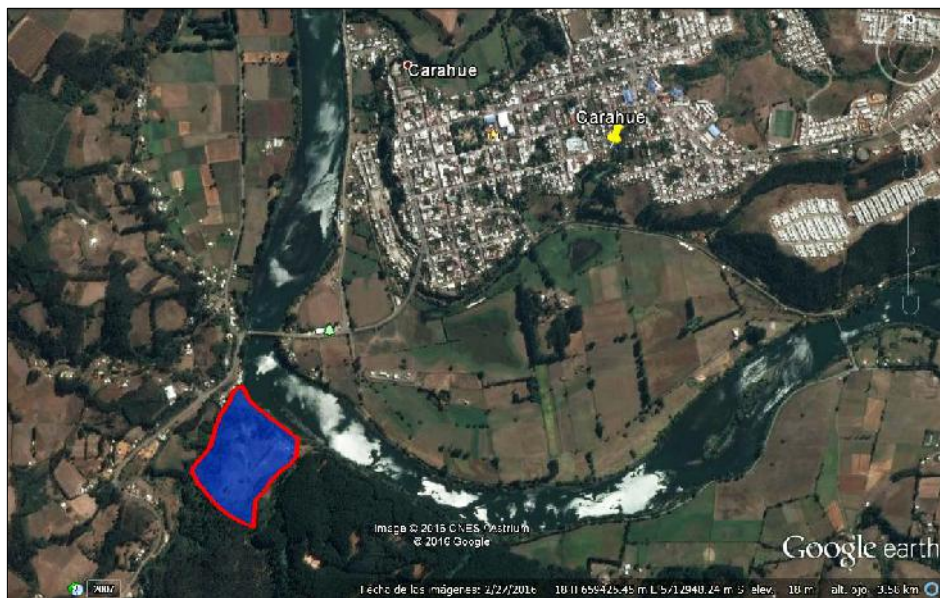

CONTENIDO:

LOTE B-16

PROPIETARIO:

UBICACION:

Región: **IX DE LA ARAUCANIA**

Provincia: **CAUTIN**

Comuna: **CARAHUE**

Lugar: **MONTE BELLO**

Predio: **Lote b-16**

Rol: **265-393**

ESCALA:

FECHA:

AGOSTO DEL 2016

PLANO LOTEO

PLANO UBICACION LOTEO

COMUNIDAD INDIGENA MANUEL MARIQUEO