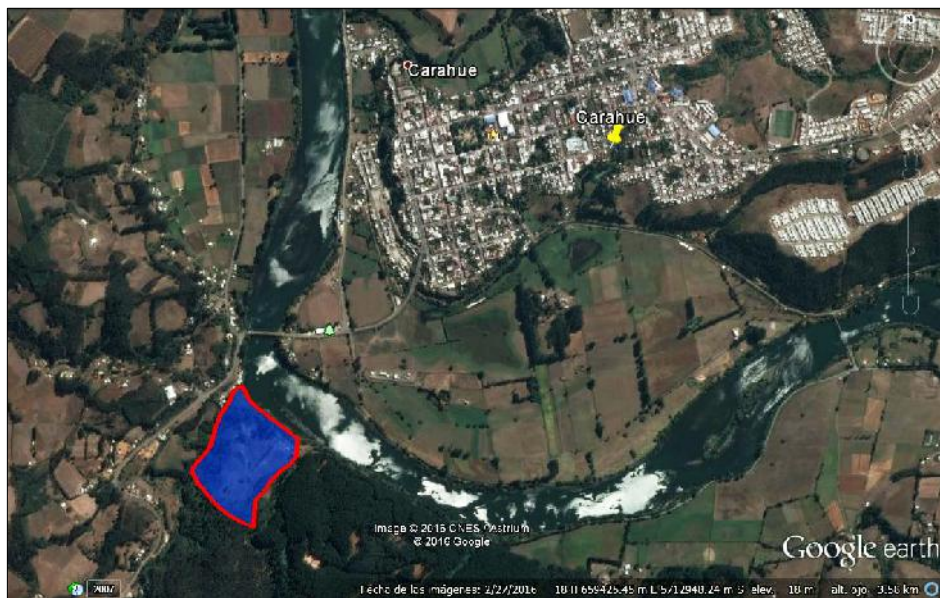

CONTENIDO:

LOTE B-3

PROPIETARIO:

UBICACION:

Región: **IX DE LA ARAUCANIA**

Provincia: **CAUTIN**

Comuna: **CARAHUE**

Lugar: **MONTE BELLO**

Predio: **Lote b-3**

Rol: **265-381**

ESCALA:

FECHA:

AGOSTO DEL 2016

PLANO LOTEO

PLANO UBICACION LOTEO