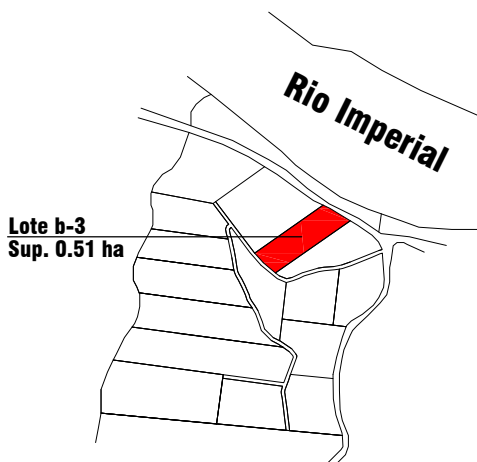

CONTENIDO:

LOTE B-3

PROPIETARIO:

UBICACION:

Región: **IX DE LA ARAUCANIA**

Provincia: **CAUTIN**

Comuna: **CARAHUE**

Lugar: **MONTE BELLO**

Predio: **Lote b-3**

Rol: **265-381**

ESCALA:

FECHA:

AGOSTO DEL 2016

PLANO LOTEO

PLANO UBICACION LOTEO